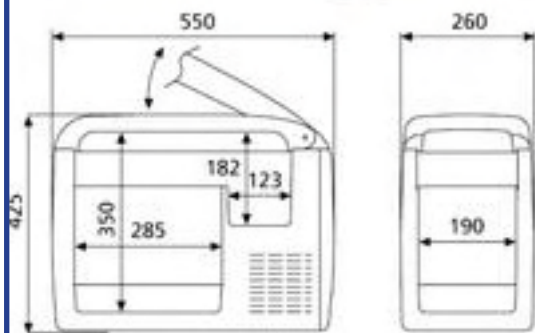

Materiali: Box: PP, lid: PE

Colori: Grigio

Peso: approx. 12.5 kg

Caratteristiche: Coperchio ribaltabile e rimovibile.

Certificazione: TÜV/GS, e-approved to 2006/28/EC (Automotive EMC Directive)

12/24 Volt

Adatto all'utilizzo con pannelli solari