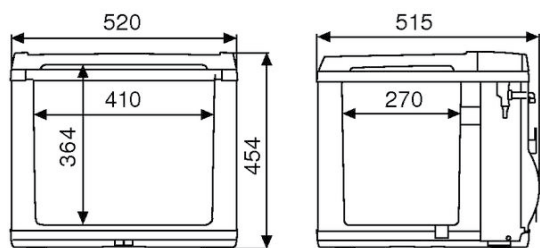

WAECO CoolFun CK 40D

Frigorifero portatile a compressore ad alto rendimento, 230 volt

Volume interno: 40 litri

Temperatura d'esercizio da $+10^{\circ}\text{C}$ a -15°C

Assorbimento: 75 watt

Peso: 22 kg

Colore: argento / nero

Classe energetica: A+

Certificazioni CE, TÜV/GS, E (direttive EMC / veicoli)

Isolamento Schiuma di poliuretano

12/24 volt

Temperatura d'esercizio
 $-18^{\circ}\text{C} \dots +10^{\circ}\text{C}$

Adatto all'utilizzo con
pannelli solari

- Sottile - occupa poco spazio
- Collocazione verticale per bottiglie da 2 litri
- Cestello estraibile
- Coperchio rimovibile (apertura sulla parte anteriore)
- Collegamento a 230 volt con i convenienti adattatori di rete

Display e controllo

WAECO CoolFun CK 40D Hybrid

Frigorifero portatile termoelettrico/ a compressore,

12 volt (sistema termoelettrico) e 230 volt (sistema a compressore)

Volume interno: 40 litri

Tecnologia termoelettrica: delta termico fino a 20°C in meno rispetto alla temperatura ambiente

Tecnologia a compressore: temperatura d'esercizio da $+10^{\circ}\text{C}$ a -15°C

Assorbimento: 47 watt a DC / 75 watt a AC

Peso: 22 kg

Colore: argento / nero

Classe energetica: A+

Certificazioni CE, TÜV/GS, E (direttive EMC / veicoli)

Materiale Box: lamiera di acciaio rivestita,

Parte superiore/inferiore: plastica

Isolamento Schiuma di poliuretano