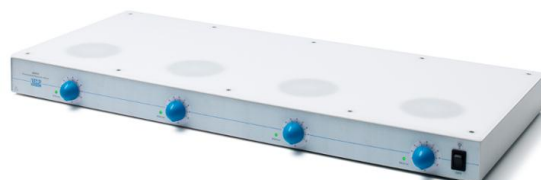

## AGITATORE MAGNETICO AMI & AMI 4

AMI è un agitatore magnetico **illuminato** particolarmente utile per le titolazioni in cui sono necessarie condizioni di luce ottimale, per la buona visualizzazione del punto finale di viraggio.

AMI 4 è dotato di quattro **posizioni indipendenti**.

Regolazione elettronica della velocità:

**fino a 1100 giri/min**

Volume di agitazione (H<sub>2</sub>O):

**fino a 5 litri per posizione**

DESCRIZIONE	ALIMENTAZIONE	CODICE
AMI	100-240 V / 50-60 Hz	F204A0167
AMI 4	100-240 V / 50-60 Hz	F204A0168

**Hosmotic S.r.l.**

Via Raffaele Bosco, 178 – 80069 Vico Equense – NA

P. IVA: 07672391211 – REA: NA-901340

e-mail: [info@hosmotic.com](mailto:info@hosmotic.com)

DATI TECNICI	
Struttura:	metallica con verniciatura epossidica
Modelli:	<b>AMI 1</b> 1 posizione di agitazione <b>AMI 4</b> 4 posizioni di agitazione
Capacità di agitazione (H2O):	fino a 5 litri (per ogni posizione di agitazione)
Distanza posizioni di agitazione:	<b>AMI 4</b> 150 mm
Potenza:	<b>AMI 1.2</b> W <b>AMI 4</b> 4.8 W
Peso:	<b>AMI 1.2</b> Kg <b>AMI 4</b> 4.0 Kg
Dimensioni (LxHxP):	<b>AMI 1.2</b> 150x55x270 mm <b>AMI 4</b> 600x55x270 mm
PRESTAZIONI	
Regolazione elettronica dei giri:	fino a 1100 rpm
Controllo velocità:	ottimo controllo della velocità anche a basso numero di giri
Sistema di agitazione:	magnete trascinatore di elevata forza adeguato anche per lavoro in continuo