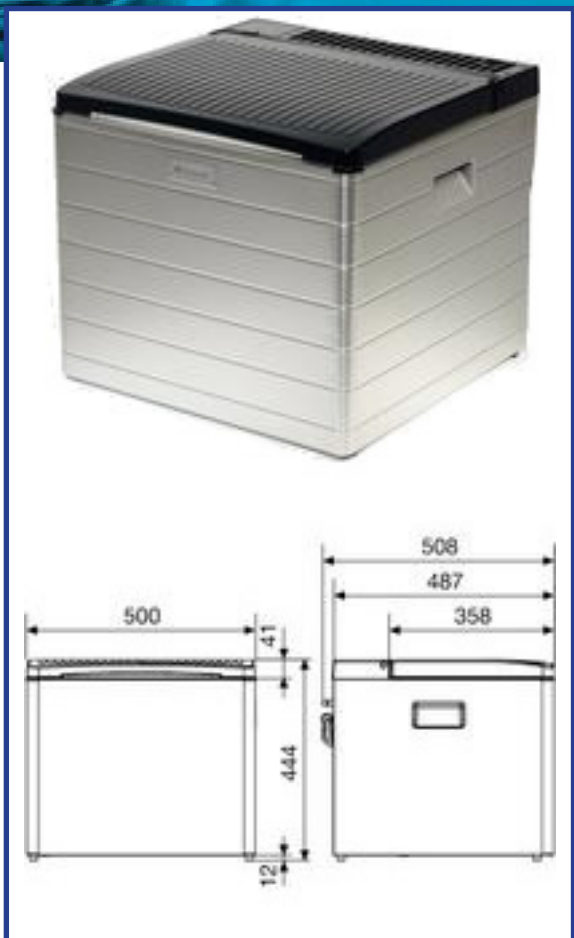

FRIGORIFERI PORTATILI RC -2200 EGP

Dometic
WAECO
mobile solutions

Frigorifero portatile RC 2200 EGP ad energia trivalente 12/230V e gas. Dometic Waeco.

IL PRODOTTO E' IMPORTATO UFFICIALMENTE E GODE DELLA GARANZIA DOMETIC-WAECO ITALIA.

Frigorifero ad assorbimento a 12 volt, 230 volt e gas

Volume interno: 41 litri

Alimentazione: 230 volt AC, 12 volt DC, gas

Assorbimento in ingresso: 230 volt/ 12 volt: 85 watt
Gas: 10,5 g/h

Consumo: 230 volt: 1,6 kWh/24 h

12 volt: 170 Ah/24 h

Gas min/max: 187/252 g/24 h

Delta termico: Fino a 33°C sotto la temperatura ambiente

Isolamento: Schiuma di poliuretano priva di CFC

Sistema: Refrigerazione ad assorbimento

Materiale: Robusto telaio di alluminio

Colore: Aluminium finish/black

Peso: 14 kg

Caratteristiche qualitative: Accensione piezoelettrica, regolazione termostatica in modalità 230 volt, regolazione fiamma a 3 livelli in modalità gas, collocazione verticale per bottiglie da 1,5 e 2 litri, impugnature integrate, box resistente, vaschetta portaghiaccio

Certificazioni: Certificato ai sensi delle direttive europee per la sicurezza dell'impiego di gas combustibile 90/396/CEE