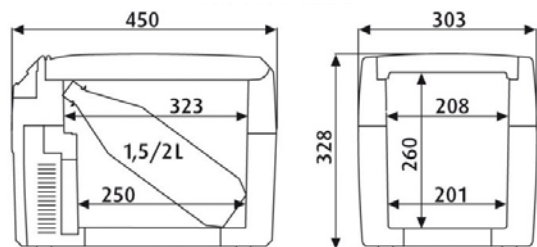

230 volt

12 volt

Fino a 25°C in meno rispetto alla temperatura ambiente

Riscaldamento fino a 65°C

- Elettronica speciale TC
- Circuito di priorità integrato
- Circuito di risparmio energetico
- Ventilazione interna dinamica
- Ventola resistente all'usura